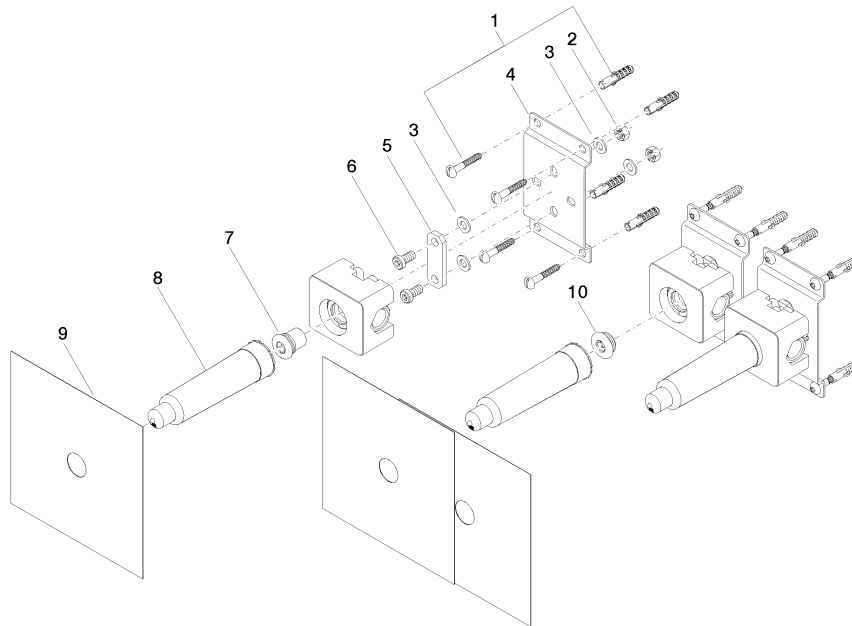

## UP-Wandbatterie variable Positionierung -

---

35 720 970 90

- DR-Messing, bleifrei
- Anschluss 1/2"
- 3x Verschlussstopfen 1/2"
- 3x Rohbau-Schutzhauben

## UP-Wandbatterie variable Positionierung -

35 720 970 90

### Ersatzteilstückliste

Nr.	Artikelnummer	Benennung	Verbaumenge	Lieferzeit
1	04 30 31 024 01 90	Befestigungssatz	6	2
2	09 23 10 023 90	Mutter	6	2
3	09 30 11 139 90	Scheibe	12	2
4	09 17 20 104 90	Halter	3	2
5	09 30 11 137 90	Scheibe	3	60
6	09 30 30 068 90	Schraube	6	2
7	04 31 20 037 00 90	Stopfen	1	2
8	04 21 02 173 01 90	Kappe	3	2
9	04 14 03 072 01 90	Dichtungssatz	3	2
10	04 31 20 006 00 90	Stopfen	2	2